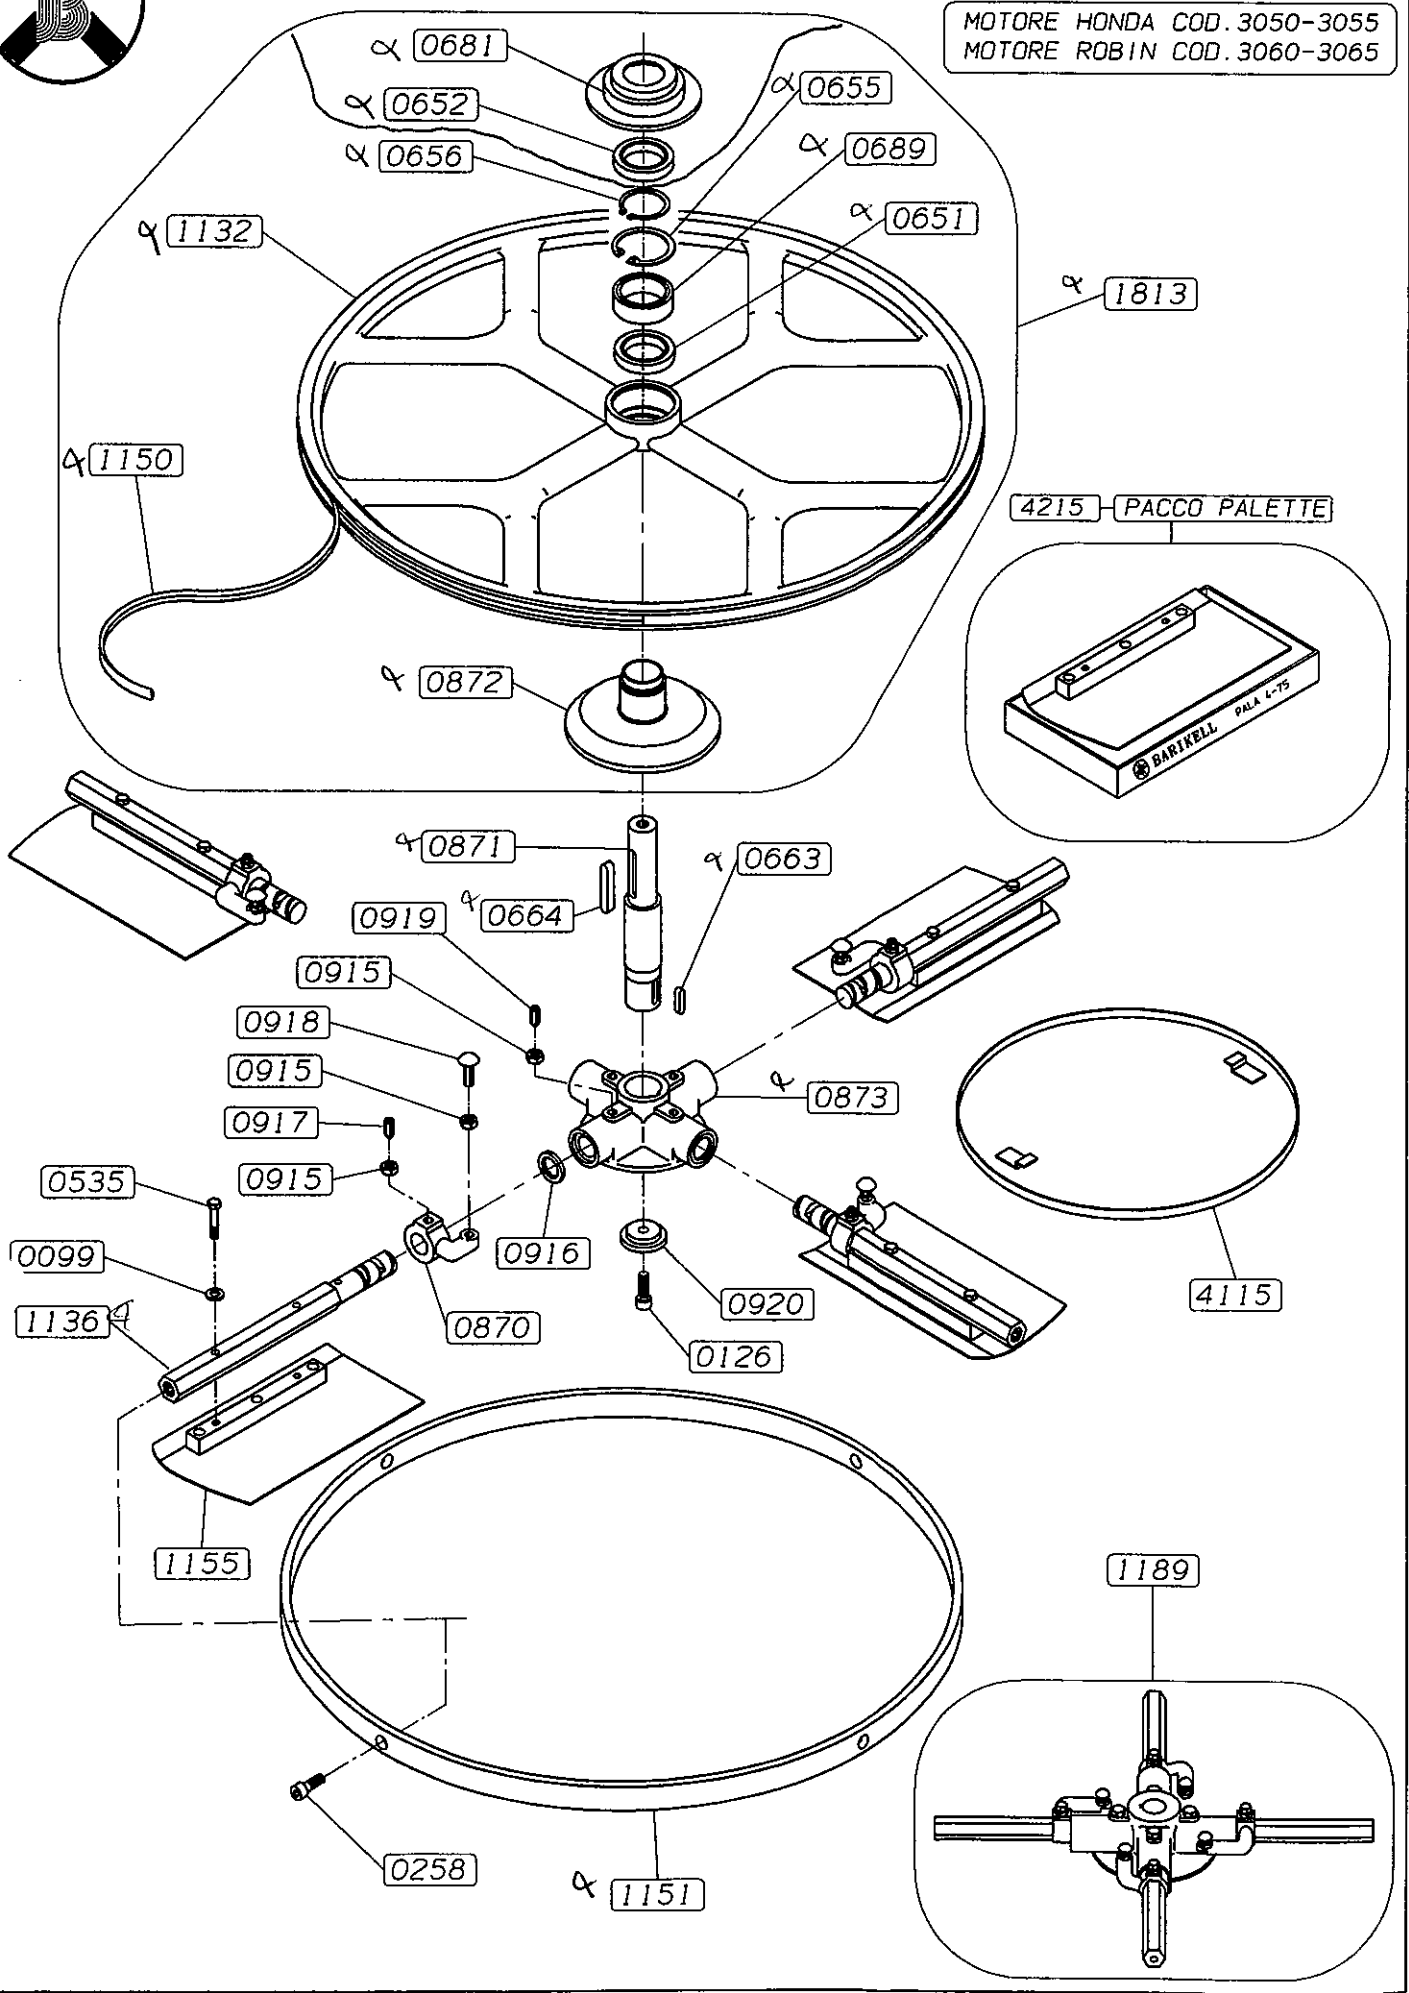

Barikell

Costruzione Frattazzatrici
Libretto uso e manutenzione

FRATTAZZATRICE "MOSKITO 4-75"
POWER TROWEL "MOSKITO 4-75"

Modelli/Code : 3050-3055-3060-3065

MOSKITO 4-75 TAVOLA A

MOTORE HONDA COD. 3050-3055

MOSKITO 4-75 TAVOLA B

MOTORE ROBIN COD. 3060-3065

MOSKITO 4-75 TAVOLA C

MOTORE HONDA COD. 3050-3055
MOTORE ROBIN COD. 3060-3065

MOSKITO 4-75 TAVOLA D

MOTORE HONDA COD. 3050-3055
MOTORE ROBIN COD. 3060-3065

1389 - SPUGNA F. ARIA - MOTORE HONDA GX120 4HP

1390 - SPUGNA F. ARIA - MOTORE HONDA GX160 5.5HP

1395 - CANDELA - MOTORE HONDA GX120 4HP

1395 - CANDELA - MOTORE HONDA GX160 5.5HP

1960 - CANDELA - MOTORE ROBIN EY15 3.5HP