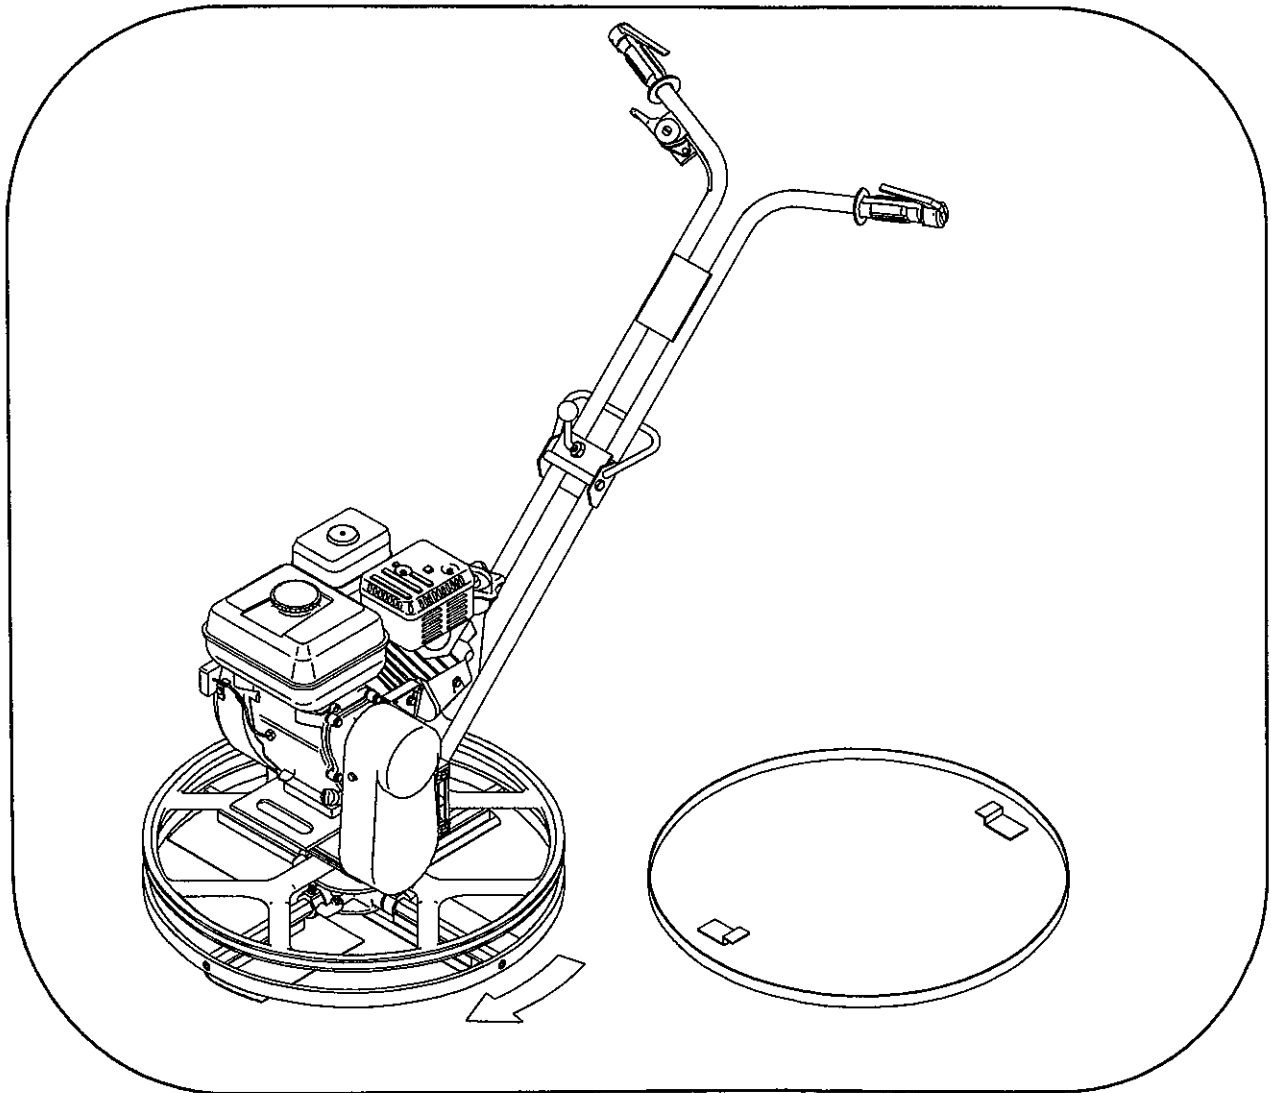

Barikell

Costruzione Frattazzatrici
Libretto uso e manutenzione

FRATTAZZATRICE "MOSKITO 4-75"
POWER TROWEL "MOSKITO 4-75"

Modelli/Code : 3050-3055-3060-3065

MOSKITO 4-75 TAVOLA A

MOTORE HONDA COD. 3050-3055

MOSKITO 4-75 TAVOLA B

MOTORE ROBIN COD. 3060-3065

MOSKITO 4-75 TAVOLA C

MOTORE HONDA COD. 3050-3055
MOTORE ROBIN COD. 3060-3065

MOSKITO 4-75 TAVOLA D

MOTORE HONDA COD. 3050-3055
MOTORE ROBIN COD. 3060-3065