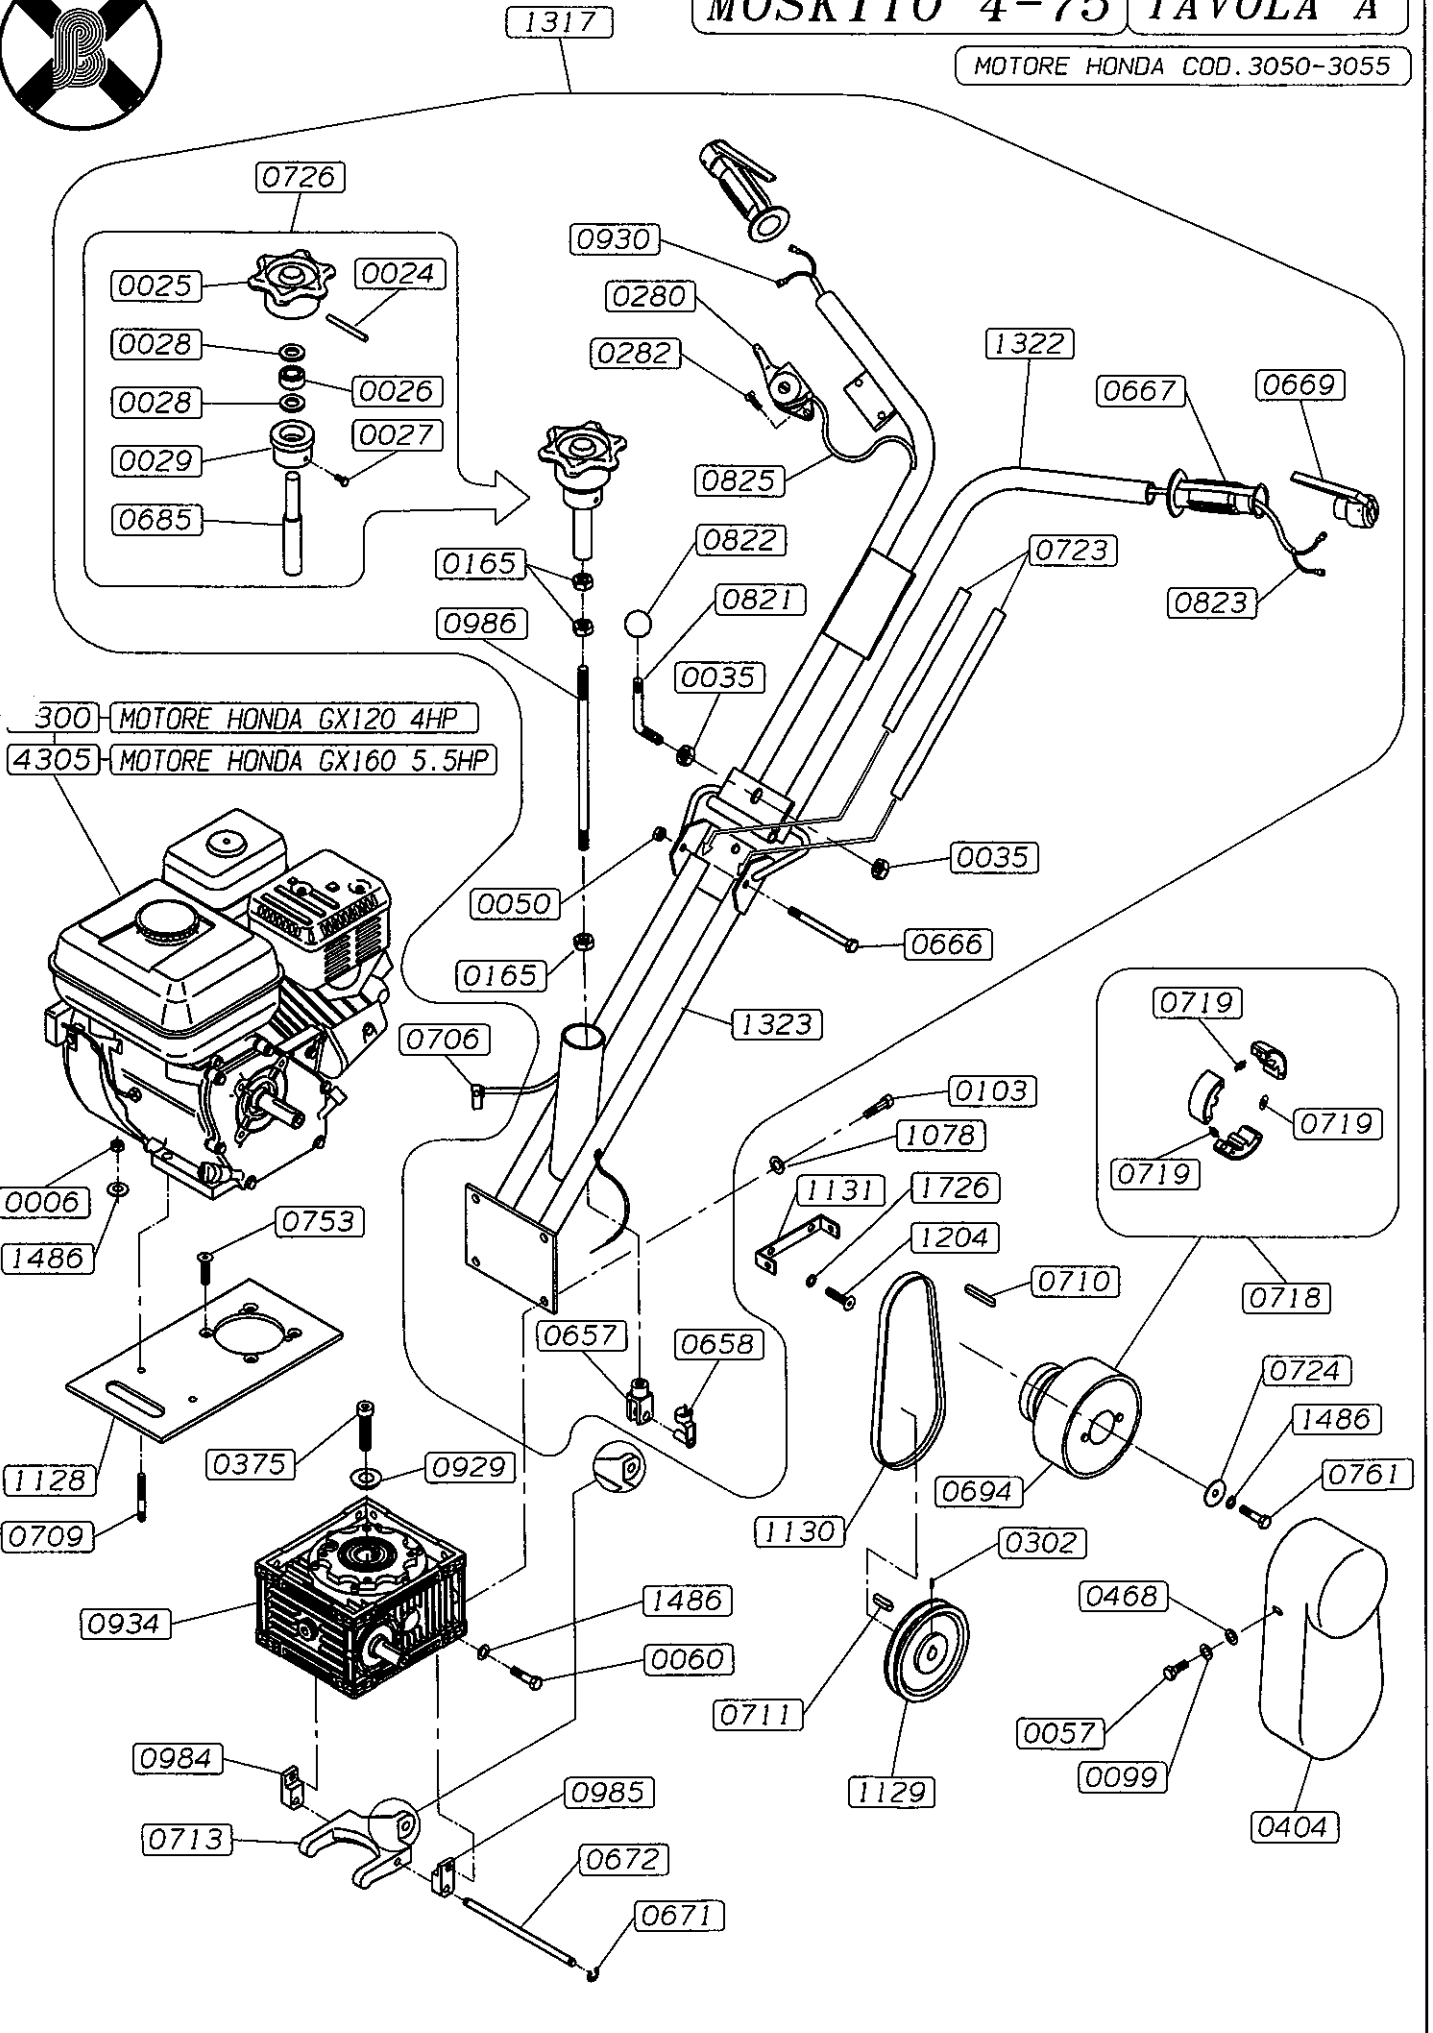

Barikell

Costruzione Frattazzatrici
Libretto uso e manutenzione

FRATTAZZATRICE "MOSKITO 4-75"
POWER TROWEL "MOSKITO 4-75"

Modelli/Code : 3050-3055-3060-3065

MOSKITO 4-75 TAVOLA A

MOTORE HONDA COD. 3050-3055

MOSKITO 4-75 TAVOLA B

MOTORE ROBIN COD. 3060-3065

MOSKITO 4-75 TAVOLA C

MOTORE HONDA COD. 3050-3055
MOTORE ROBIN COD. 3060-3065

MOSKITO 4-75 TAVOLA D

MOTORE HONDA COD. 3050-3055
MOTORE ROBIN COD. 3060-3065

1389 - SPUGNA F. ARIA - MOTORE HONDA GX120 4HP

1390 - SPUGNA F. ARIA - MOTORE HONDA GX160 5.5HP

1395 - CANDELA - MOTORE HONDA GX120 4HP

1395 - CANDELA - MOTORE HONDA GX160 5.5HP

1960 - CANDELA - MOTORE ROBIN EY15 3.5HP