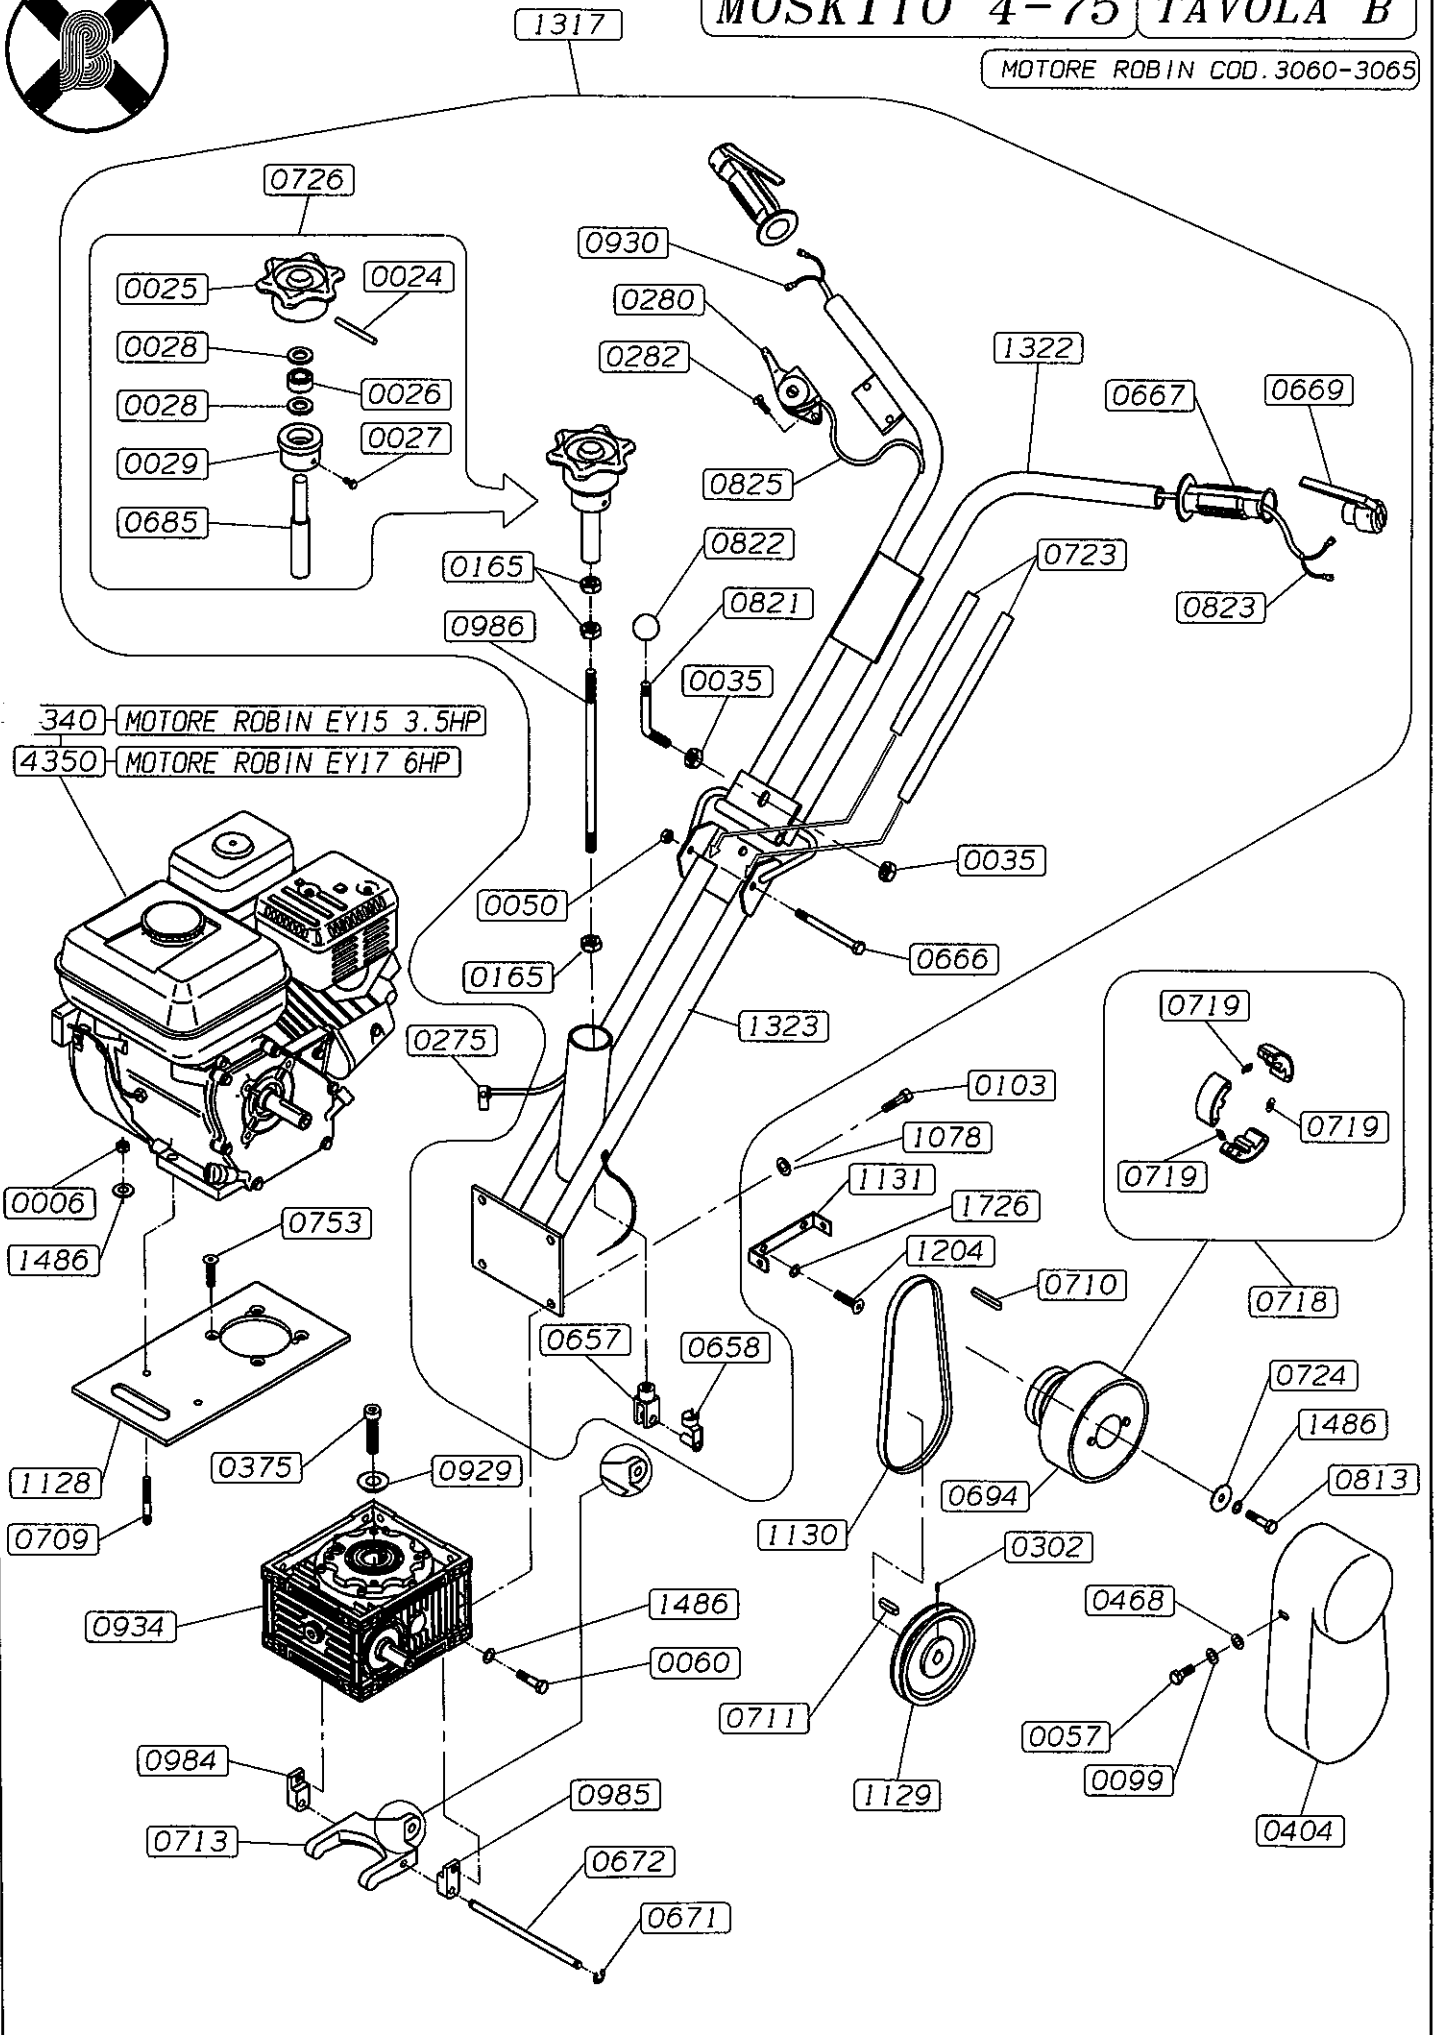

Barikell

Costruzione Frattazzatrici
Libretto uso e manutenzione

FRATTAZZATRICE "MOSKITO 4-75"
POWER TROWEL "MOSKITO 4-75"

Modelli/Code : 3050-3055-3060-3065

MOSKITO 4-75 TAVOLA A

MOTORE HONDA COD. 3050-3055

MOSKITO 4-75 TAVOLA B

MOTORE ROBIN COD. 3060-3065

MOSKITO 4-75 TAVOLA C

MOTORE HONDA COD. 3050-3055
MOTORE ROBIN COD. 3060-3065

MOSKITO 4-75 TAVOLA D

MOTORE HONDA COD. 3050-3055
MOTORE ROBIN COD. 3060-3065

1389 - SPUGNA F. ARIA - MOTORE HONDA GX120 4HP

1390 - SPUGNA F. ARIA - MOTORE HONDA GX160 5.5HP

1395 - CANDELA - MOTORE HONDA GX120 4HP

1395 - CANDELA - MOTORE HONDA GX160 5.5HP

1960 - CANDELA - MOTORE ROBIN EY15 3.5HP