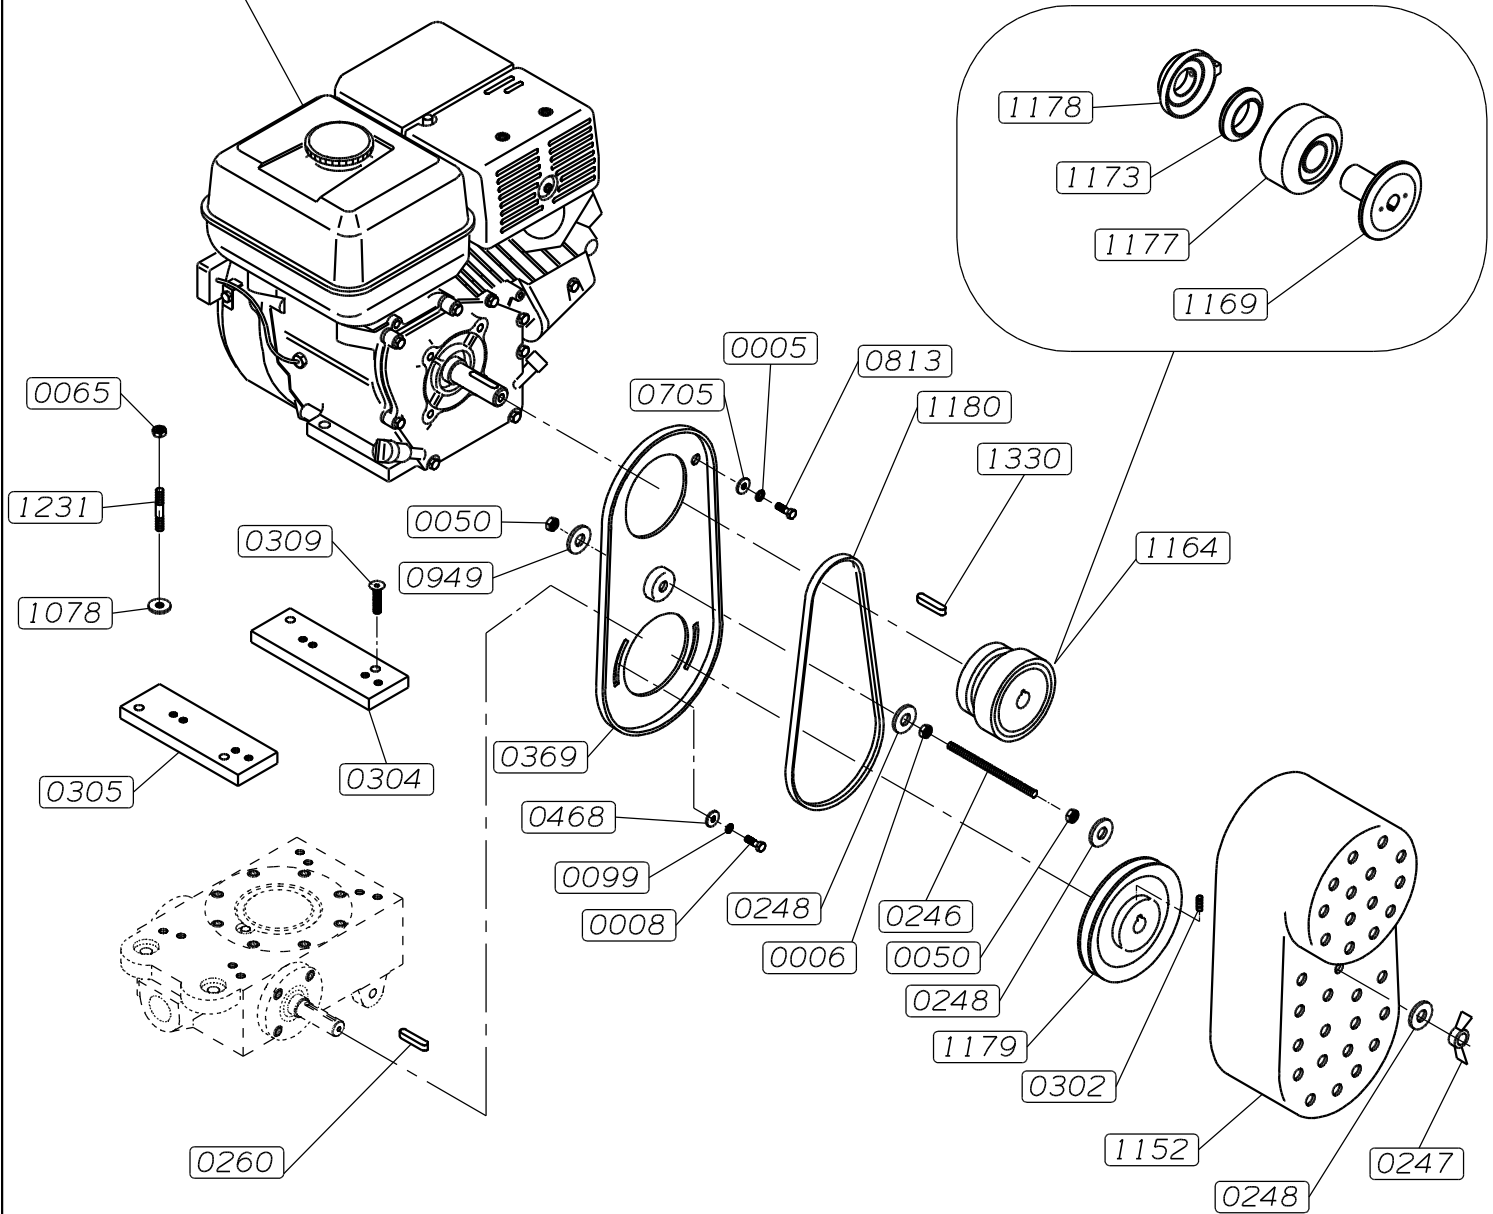

4-120 TAVOLA B2

MOTORE ROBIN COD. 3180

4360 MOTORE ROBIN EX27 9HP

GRUPPO FRIZIONE OPTIONAL "F" (TIPO PAF)